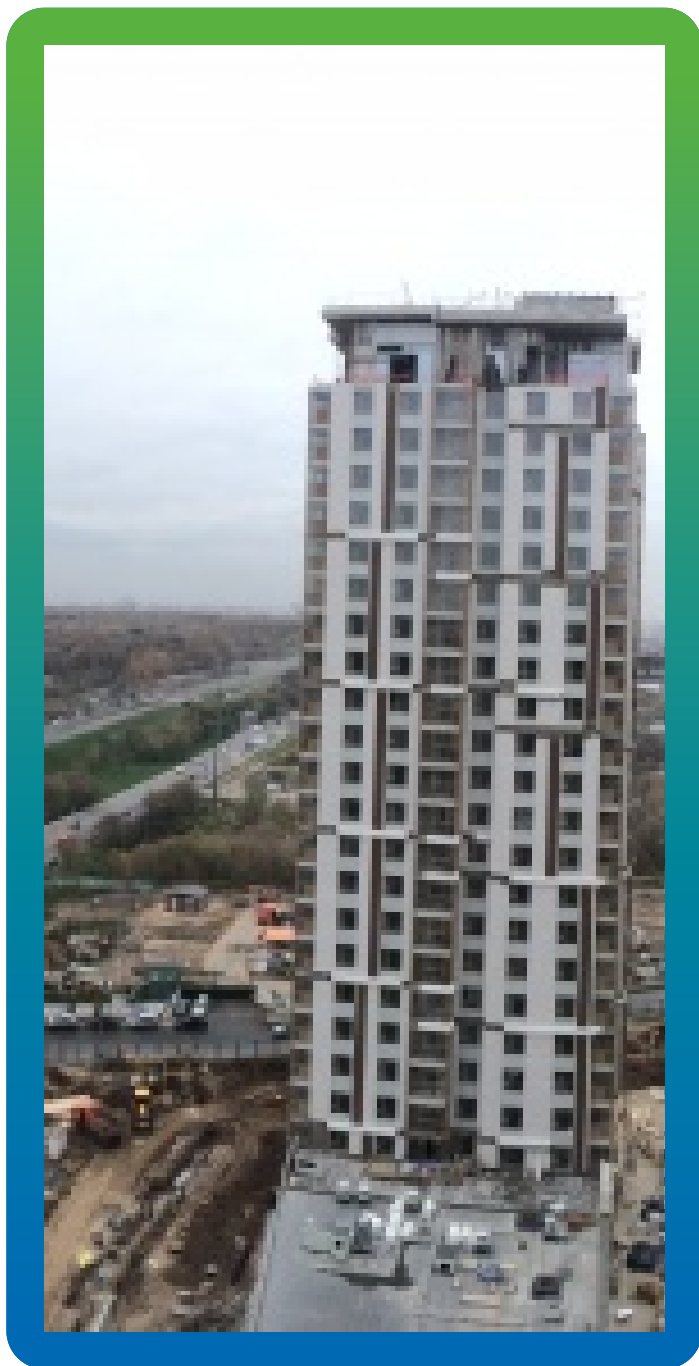

ЖК Лайф

Ремонт дефектов конструкции Стармекс РМЗ

ЖК Лайф

Вид конструкции с восстановленной геометрией при помощи Стармекс РМЗ

ЖК Лайф

Вид отремонтированной поверхности

Сводная информация об объекте

Вид работ