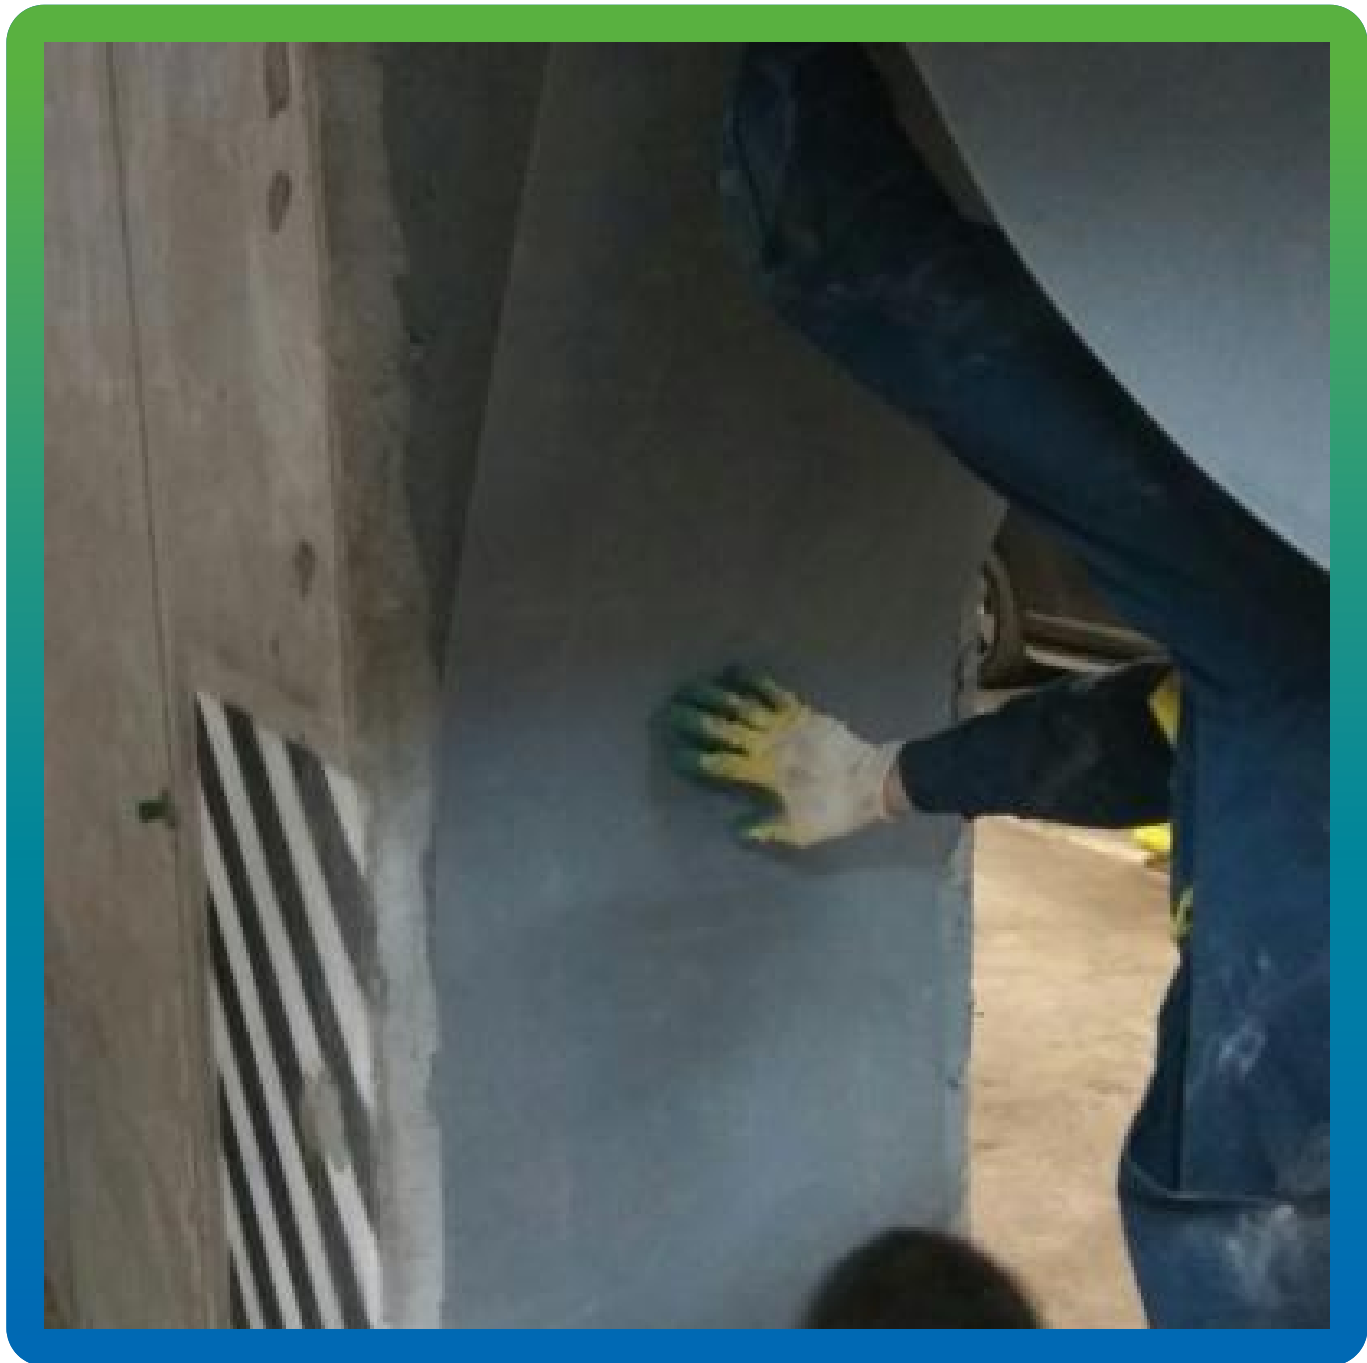

Картотека выполненных объектов

ЖК СТАРАЯ МОСКВА

Гидроизоляция холодных швов и швов примыкания

2812

ЖК Старая Москва

Общий вид объекта

ЖК Старая Москва

Проблемные места

ЖК Старая Москва

Зачеканка шва с помощью ремонтного состава Стармекс РМЗ

ЖК Старая Москва

Герметизация шва с помощью ленты Манодил Про и Манопокс 331

ЖК Старая Москва

Герметизация шва с помощью ленты Манодил Про и Манопокс 331