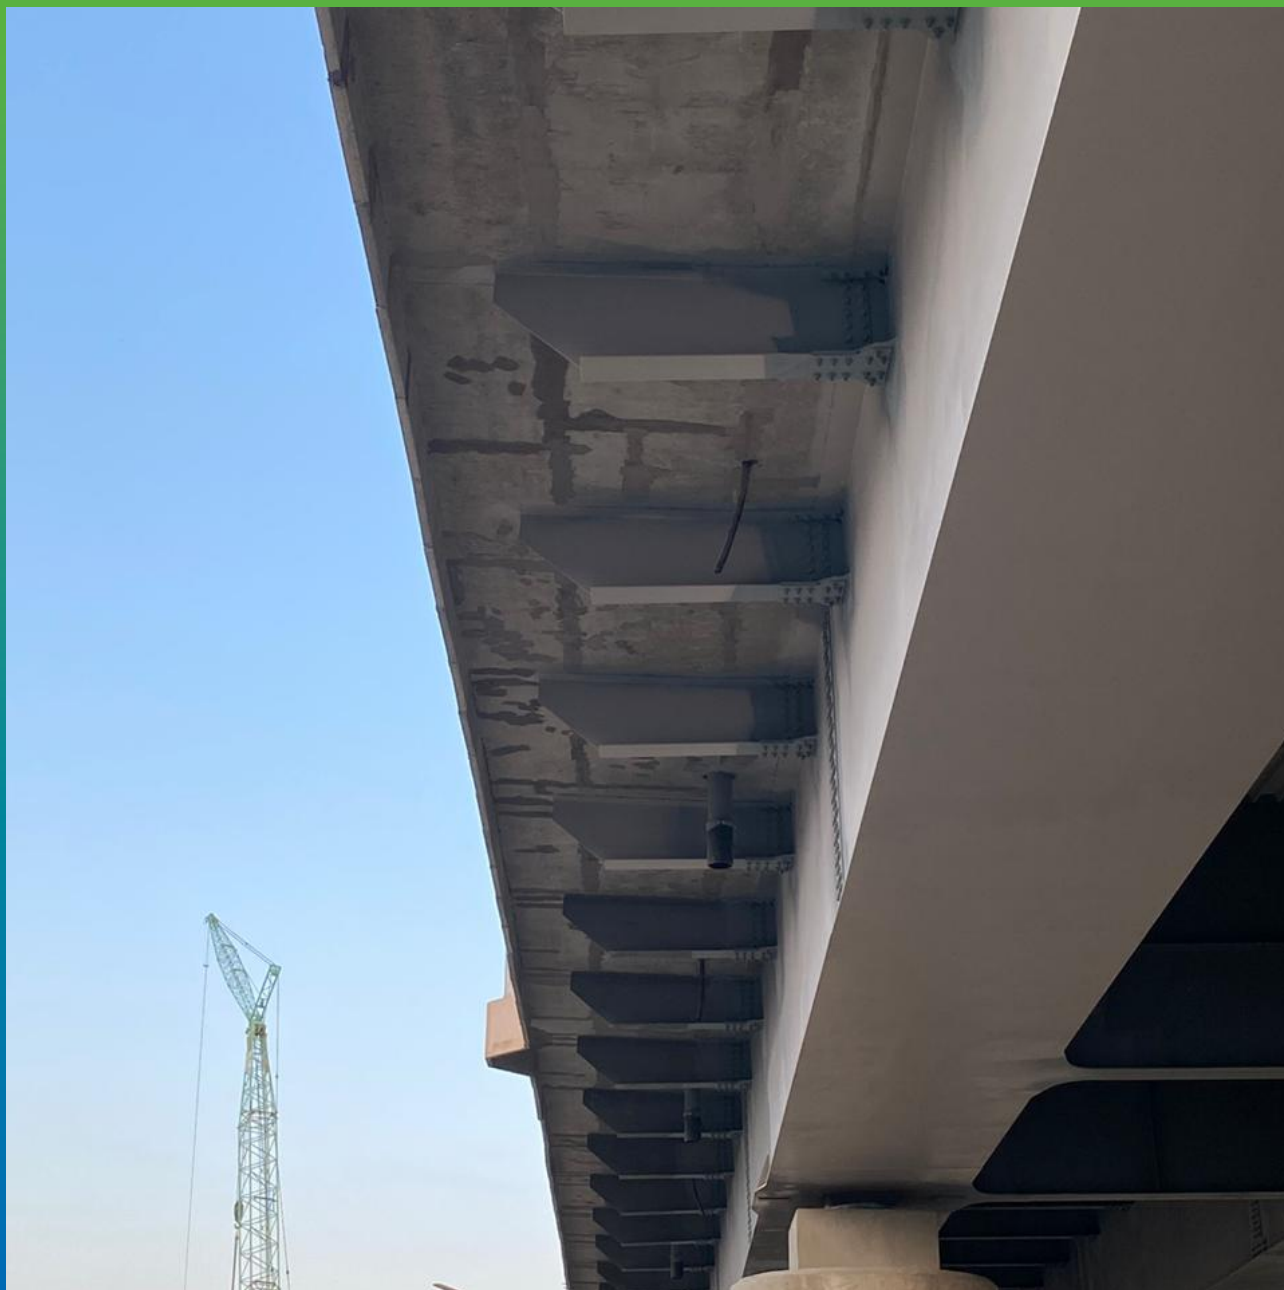

Картотека выполненных объектов

РЕМОНТ Ж/Б ОСНОВАНИЯ НА ПК2510
ТАВРИДА

Ремонт ж/б плиты

5267

Ремонт ж/б основания на ПК2510 Таврида

Быстротвердеющий состав Стармекс РМ5 на объекте

Ремонт ж/б основания на ПК2510 Таврида

Ремонт дефектов железобетона

Ремонт ж/б основания на ПК2510 Таврида

Ремонт дефектов железобетона

Ремонт ж/б основания на ПК2510 Таврида

Отремонтированная поверхность железобетона

Ремонт ж/б основания на ПК2510 Таврида

Отремонтированная жб поверхность

Сводная информация об объекте

Вид работ

Ремонт бетона

Вид объекта

Транспортные сооружения

Площадь, кв.м.

200

Местоположение

Симферопольский р-н

Дата проведения работ

Сентябрь 2020

Материалы и оборудование

Стармекс РМ5